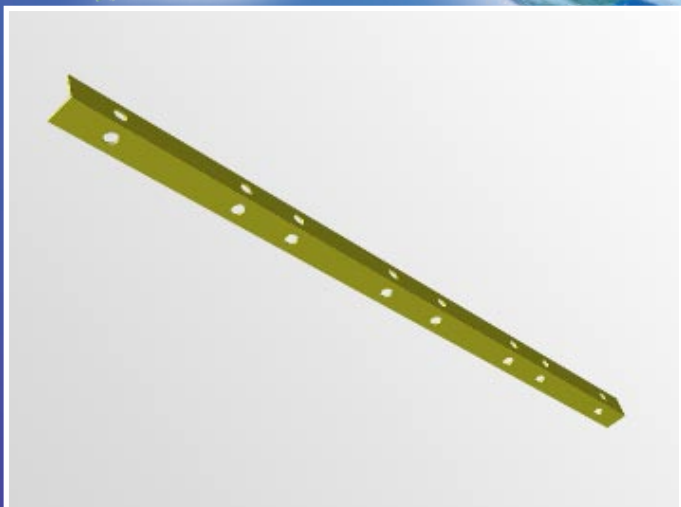

EPIC ECO[®]

EPIC ECO[®]

EPIC ECO SKY SPEED[®]

Novelty - simple and more successful

COMPOSITE FORMWORK
FIBERGLASS COMPOSITE FORMWORK

EPIC

New elements

ALIGNER CLAMP 200 lenght 0,2 m
width 10 cm
Code: 64605

ALIGNER CLAMP 400 lenght 0,4 m
width 10 cm
Code: 64603

ALIGNER CLAMP 300 lenght 0,3 m
width 10 cm
Code: 64604

BIG WEDGE
Code: 64622

ALIGNER CLAMP 500 lenght 0,5 m
width 10 cm
Code: 64602

ALIGNER CLAMP 700 lenght 0,7 m
width 10 cm
Code: 64601

ALIGNER CLAMP 2800 lenght 2,8 m
width 10 cm
Code: 64600

JOIN FOR ALINER CLAMP lenght 1,46 m
Code: 64620

ANGLE EXTERNAL lenght 2,95 m
Code: 64000

ANGLE INTERNAL lenght 2,95 m
Code: 64001

EPIC

EPIC d.o.o., Kazarje 10, p.p. 152, 6230 POSTOJNA, SLOVENIA, EU
Phone: +386 (0)5 700 2000, fax: +386 (0)5 700 2001, e-mail: epic@epic.si, www.epic.si