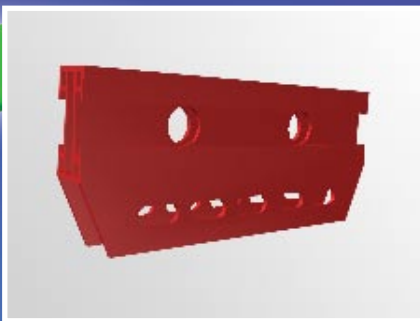

EPIC ECO[®]

EPIC ECO[®]

EPIC ECO SKY SPEED[®]

Novelty - simple and more successful

COMPOSITE FORMWORK
FIBERGLASS COMPOSITE FORMWORK

EPIC

New elements

ALIGNER CLAMP 200 lenght 0,2 m
width 10 cm
Code: 64605

ALIGNER CLAMP 400 lenght 0,4 m
width 10 cm
Code: 64603

ALIGNER CLAMP 300 lenght 0,3 m
width 10 cm
Code: 64604

BIG WEDGE
Code: 64622

ALIGNER CLAMP 500 lenght 0,5 m
width 10 cm
Code: 64602

ALIGNER CLAMP 700 lenght 0,7 m
width 10 cm
Code: 64601

ALIGNER CLAMP 2800 lenght 2,8 m
width 10 cm
Code: 64600

JOIN FOR ALINER CLAMP lenght 1,46 m
Code: 64620

ANGLE EXTERNAL lenght 2,95 m
Code: 64000

ANGLE INTERNAL lenght 2,95 m
Code: 64001

EPIC

EPIC d.o.o., Kazarje 10, p.p. 152, 6230 POSTOJNA, SLOVENIA, EU
Phone: +386 (0)5 700 2000, fax: +386 (0)5 700 2001, e-mail: epic@epic.si, www.epic.si