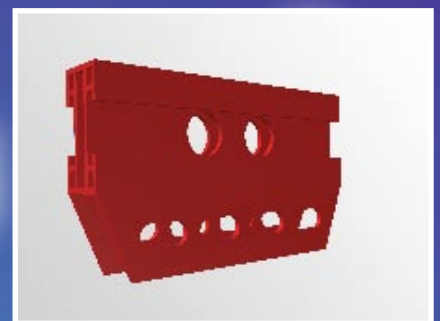

EPIC ECO[®]

EPIC ECO[®]

EPIC ECO SKY SPEED[®]

Novelty - simple and more successful

COMPOSITE FORMWORK
FIBERGLASS COMPOSITE FORMWORK

EPIC

New elements

ALIGNER CLAMP 200 lenght 0,2 m
width 10 cm
Code: 64605

ALIGNER CLAMP 400 lenght 0,4 m
width 10 cm
Code: 64603

ALIGNER CLAMP 300 lenght 0,3 m
width 10 cm
Code: 64604

BIG WEDGE
Code: 64622

ALIGNER CLAMP 500 lenght 0,5 m
width 10 cm
Code: 64602

ALIGNER CLAMP 700 lenght 0,7 m
width 10 cm
Code: 64601

ALIGNER CLAMP 2800 lenght 2,8 m
width 10 cm
Code: 64600

JOIN FOR ALINER CLAMP lenght 1,46 m
Code: 64620

ANGLE EXTERNAL lenght 2,95 m
Code: 64000

ANGLE INTERNAL lenght 2,95 m
Code: 64001

EPIC

EPIC d.o.o., Kazarje 10, p.p. 152, 6230 POSTOJNA, SLOVENIA, EU
Phone: +386 (0)5 700 2000, fax: +386 (0)5 700 2001, e-mail: epic@epic.si, www.epic.si