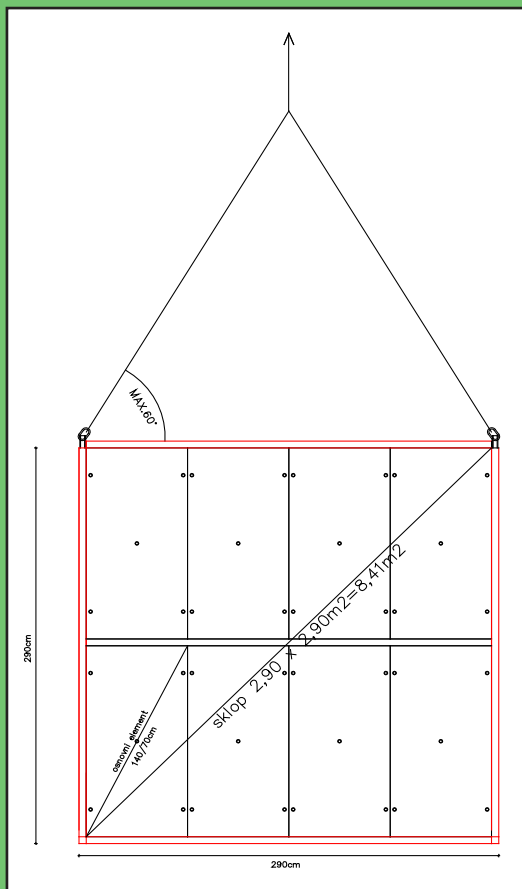

EPIC ECO[®]

EPIC ECO[®]

EPIC ECO SKY SPEED[®]

Novelty - simple and more successful

COMPOSITE FORMWORK
FIBERGLASS COMPOSITE FORMWORK

EPIC

New elements

ALIGNER CLAMP 200 lenght 0,2 m
width 10 cm
Code: 64605

ALIGNER CLAMP 400 lenght 0,4 m
width 10 cm
Code: 64603

ALIGNER CLAMP 300 lenght 0,3 m
width 10 cm
Code: 64604

BIG WEDGE
Code: 64622

ALIGNER CLAMP 500 lenght 0,5 m
width 10 cm
Code: 64602

ALIGNER CLAMP 700 lenght 0,7 m
width 10 cm
Code: 64601

ALIGNER CLAMP 2800 lenght 2,8 m
width 10 cm
Code: 64600

JOIN FOR ALINER CLAMP lenght 1,46 m
Code: 64620

ANGLE EXTERNAL lenght 2,95 m
Code: 64000

ANGLE INTERNAL lenght 2,95 m
Code: 64001

EPIC

EPIC d.o.o., Kazarje 10, p.p. 152, 6230 POSTOJNA, SLOVENIA, EU
Phone: +386 (0)5 700 2000, fax: +386 (0)5 700 2001, e-mail: epic@epic.si, www.epic.si